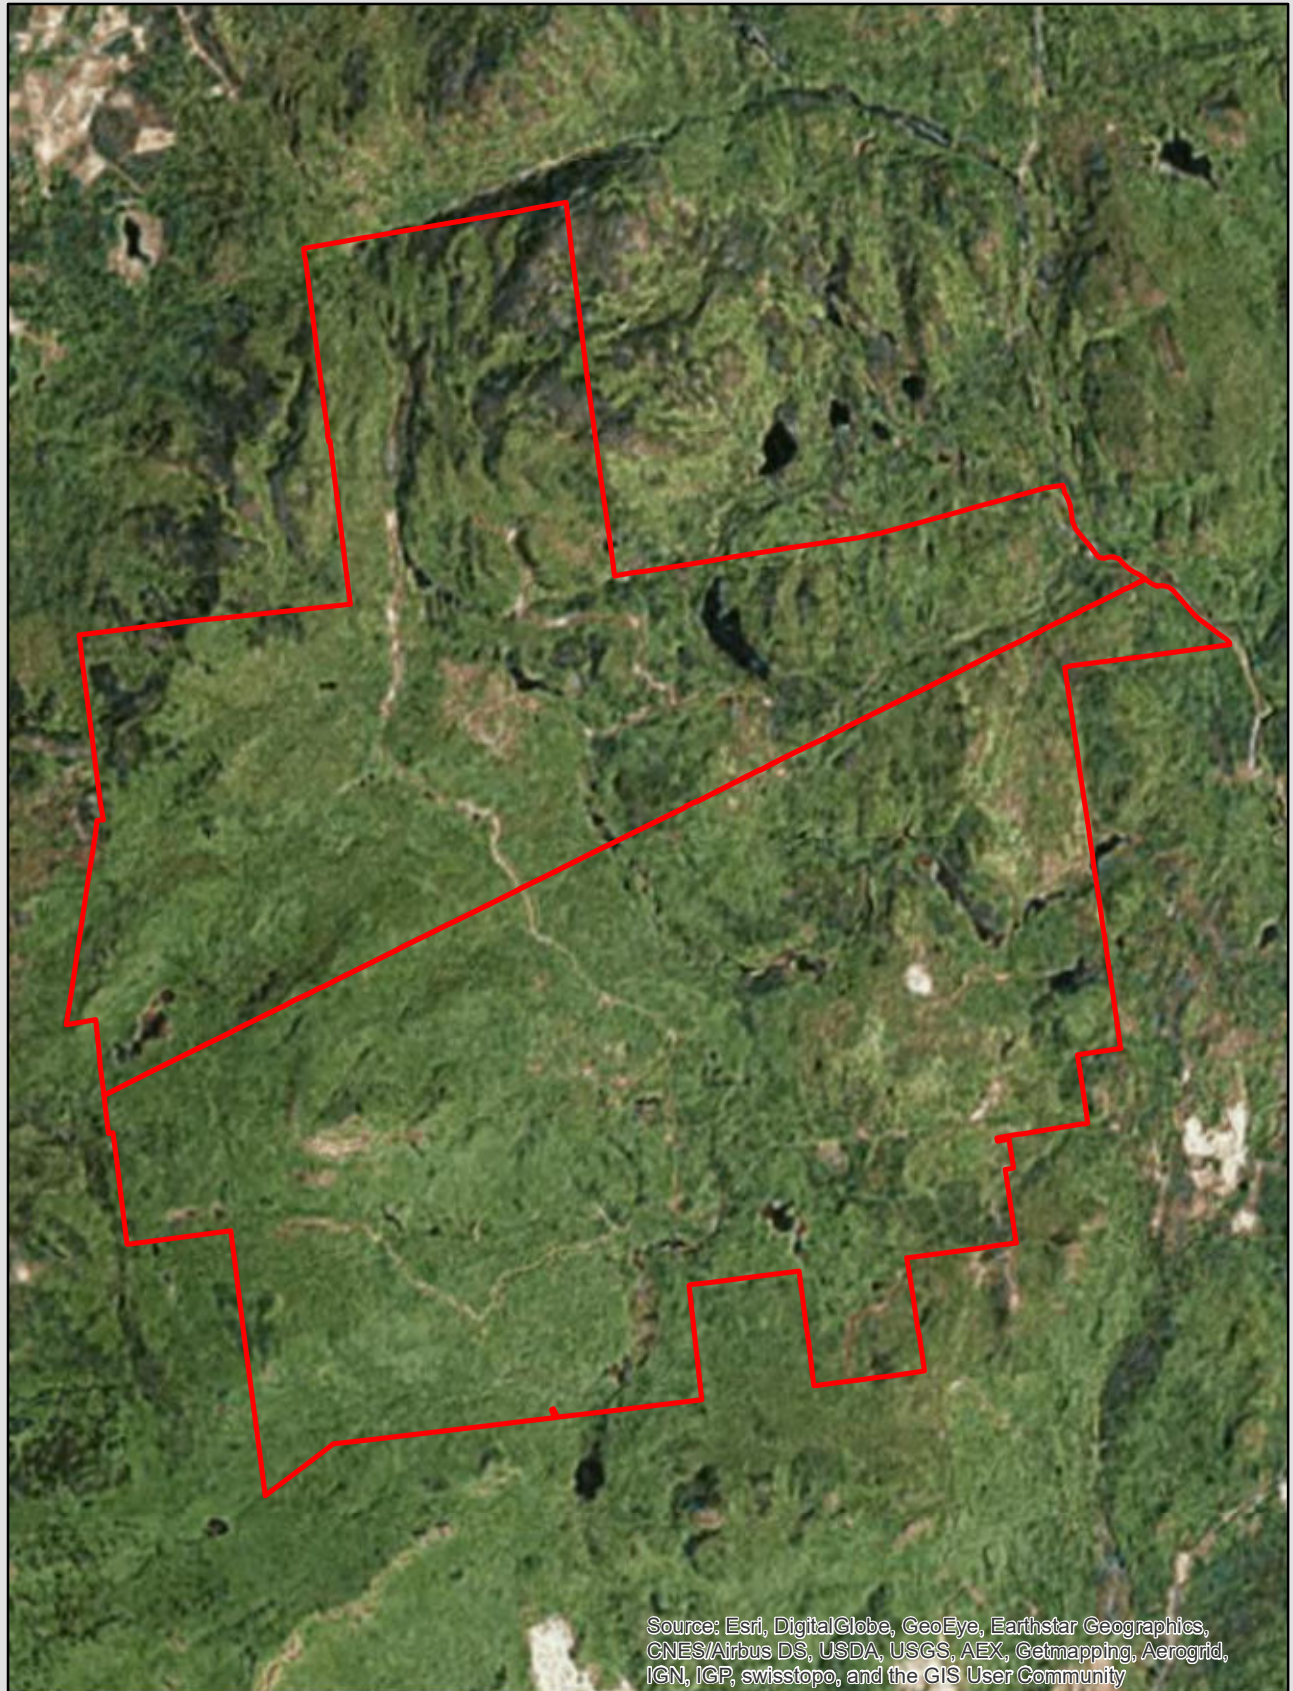

# Hale Brook Forest, LLC

**Location:** Essex Co., NY

**Acres:** 11,285